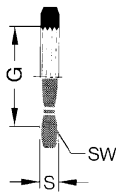

Technisches Datenblatt · Kunststoffzubehör GK metrisch

Maßzeichnung