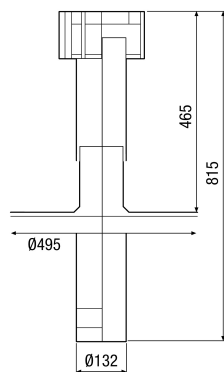

BS 125

Kurzinformation

Befestigungsschelle für DF 125

Artikelnummer 0092.0359

Technische Daten

Luftrichtung	Be- und Entlüftung
Material	Stahlblech
Farbe	verzinkt
Gewicht	0,15 kg
Sortiment	B
EAN	4012799923596

Maße [mm]

DF 125 mit DP 125 A
Für Flachdach