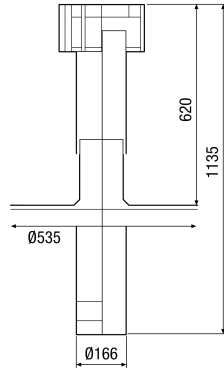

DF 160 S

Kurzinformation

Dachdurchführung mit Dachhaube, Farbe: Schwarz, Anschluss DN 160

Artikelnummer 0092.0375

Technische Daten

| | |
|--------------|--------------------|
| Luftrichtung | Be- und Entlüftung |
| Material | Kunststoff |
| Farbe | schwarz |
| Gewicht | 2,11 kg |
| Sortiment | B |
| EAN | 4012799923756 |

Kennlinie

DF 160 S

Maße [mm]

DF 160 S mit DP 160 A
Für Flachdach