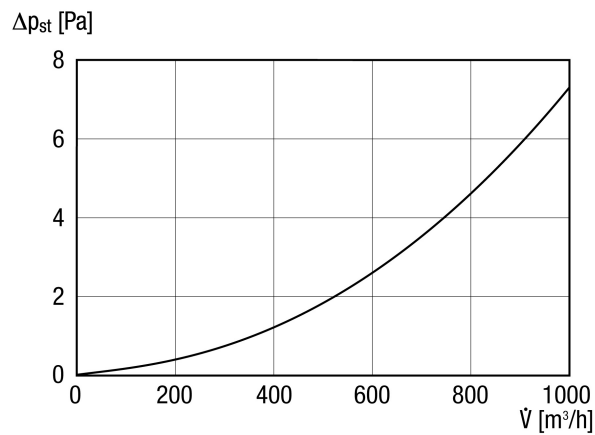

DF 160 S

Kurzinformation

Dachdurchführung mit Dachhaube, Farbe: Schwarz, Anschluss DN 160

Artikelnummer 0092.0375

Technische Daten

| | |
|--------------|--------------------|
| Luftrichtung | Be- und Entlüftung |
| Material | Kunststoff |
| Farbe | schwarz |
| Gewicht | 2,11 kg |
| Sortiment | B |
| EAN | 4012799923756 |

Kennlinie

DF 160 S

Maße [mm]

DF 160 S mit DP 160 A
Für Flachdach