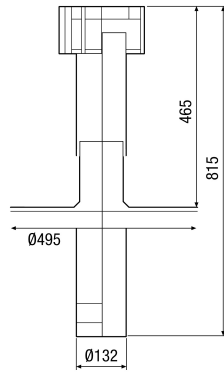

## Kurzinformation

Dachdurchführung mit Dachhaube, Farbe: Schwarz, Anschluss DN 125

Artikelnummer 0092.0374

## Technische Daten

Luftrichtung	Be- und Entlüftung
Material	Kunststoff
Farbe	schwarz
Gewicht	1,17 kg
Sortiment	B
EAN	4012799923749

# DF 125 S

Maße [mm]

DF 125 mit DP 125 A  
Für Flachdach