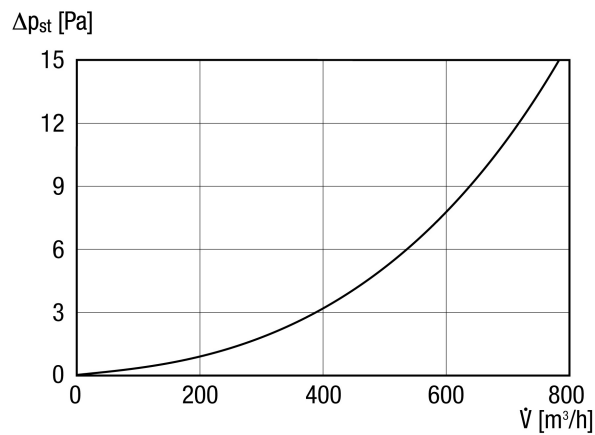

DF 125 S

Kurzinformation

Dachdurchführung mit Dachhaube, Farbe: Schwarz, Anschluss DN 125

Artikelnummer 0092.0374

Technische Daten

Luftrichtung	Be- und Entlüftung
Material	Kunststoff
Farbe	schwarz
Gewicht	1,17 kg
Sortiment	B
EAN	4012799923749

Kennlinie