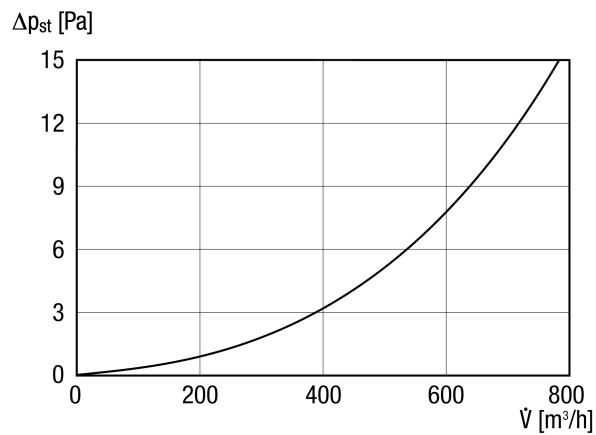

DF 125 T

Kurzinformation

Dachdurchführung mit Dachhaube, Farbe: Terracotta, Anschluss DN 125

Artikelnummer 0092.0373

Technische Daten

Luftrichtung	Be- und Entlüftung
Material	Kunststoff
Farbe	terracotta
Gewicht	1,15 kg
Sortiment	B
EAN	4012799923732

Kennlinie