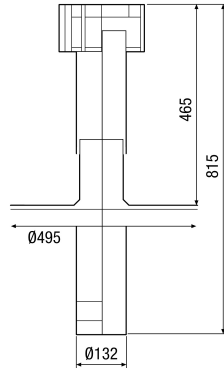

DF 125 T

Kurzinformation

Dachdurchführung mit Dachhaube, Farbe: Terracotta, Anschluss DN 125

Artikelnummer 0092.0373

Technische Daten

| | |
|--------------|--------------------|
| Luftrichtung | Be- und Entlüftung |
| Material | Kunststoff |
| Farbe | terracotta |
| Gewicht | 1,15 kg |
| Sortiment | B |
| EAN | 4012799923732 |

Kennlinie

DF 125 T

Maße [mm]

DF 125 mit DP 125 A
Für Flachdach