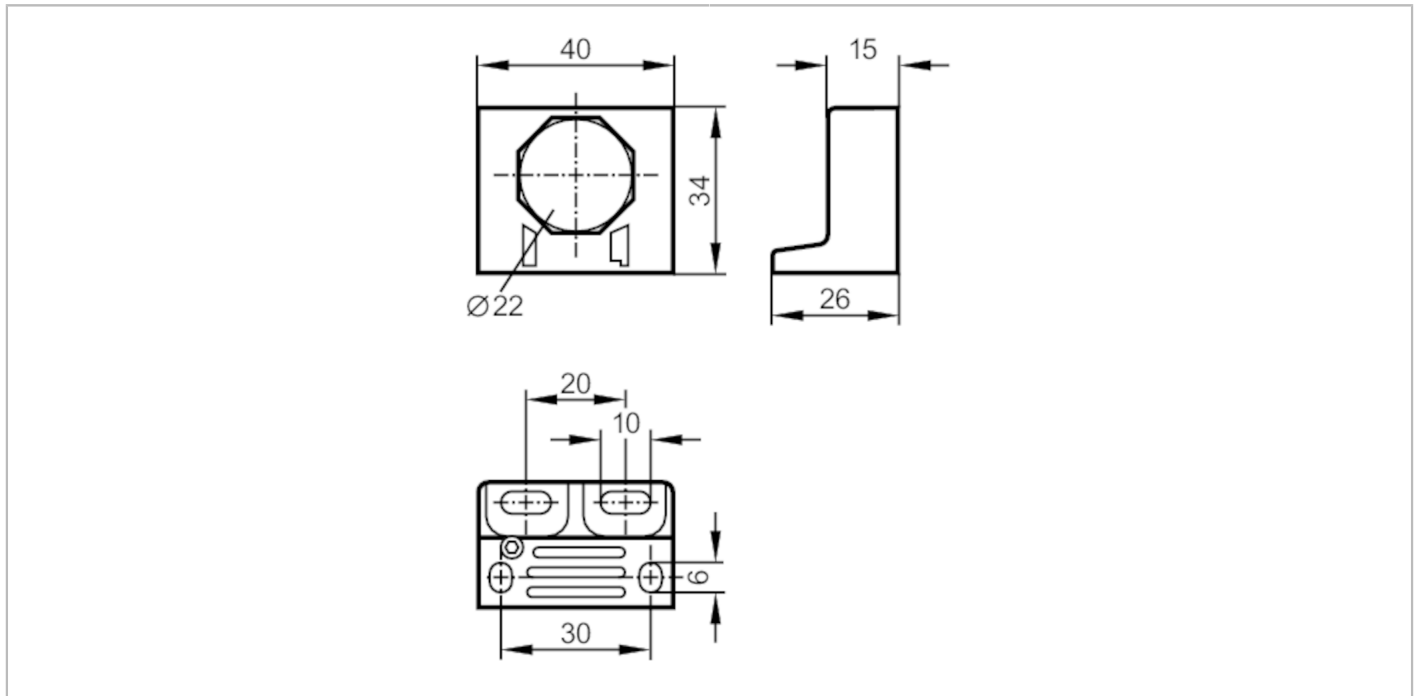

E10624

Befestigungswinkel

MOUNTING BRACKET IMC

Mechanische Daten

Gewicht	[g]	24,2
Abmessungen	[mm]	34 x 40 x 26
Werkstoffe		PPS

Bemerkungen

Verpackungseinheit		1 Stück
--------------------	--	---------