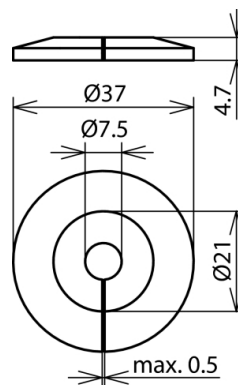

(276 056)

Abbildung unverbindlich

verhindern das Abfließen von Regenwasser am Runddraht.
Die Verschmutzung der Fassade wird damit unterbunden.

Art.-Nr.	276 056
Werkstoff	Kunststoff
Leiter Rd	8 mm
Farbe	grau
Durchmesser	37 mm
Bohrung	7,5 mm
Gewicht	2 g
Zolltarifnummer	39269097
GTIN (EAN)	4013364104983
VPE	100 Stk.