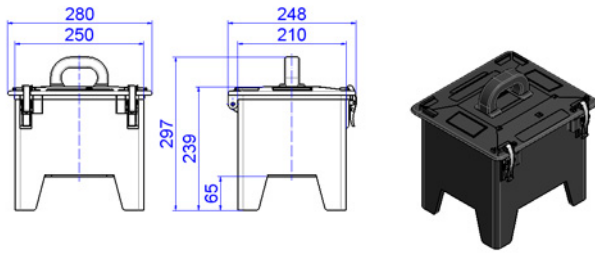

Maßbild

Bals Elektrotechnik GmbH & Co. KG

D-57399 Kirchhundem - Albaum

phone: +49(0)2723/771-0 fax: +49(0)2723/771-177

email: info@bals.com www.bals.com

Datum: 16.07.2015