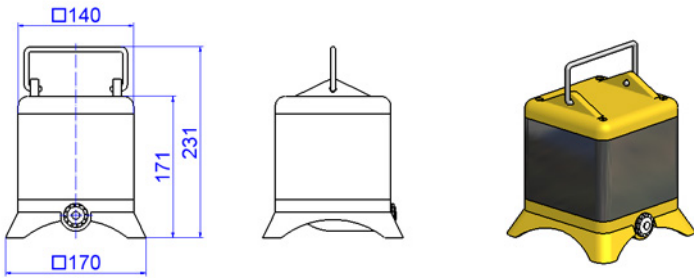

Maßbild

Bals Elektrotechnik GmbH & Co. KG

D-57399 Kirchhundem - Albaum

phone: +49(0)2723/771-0 fax: +49(0)2723/771-177

email: info@bals.com www.bals.com

Datum: 16.07.2015