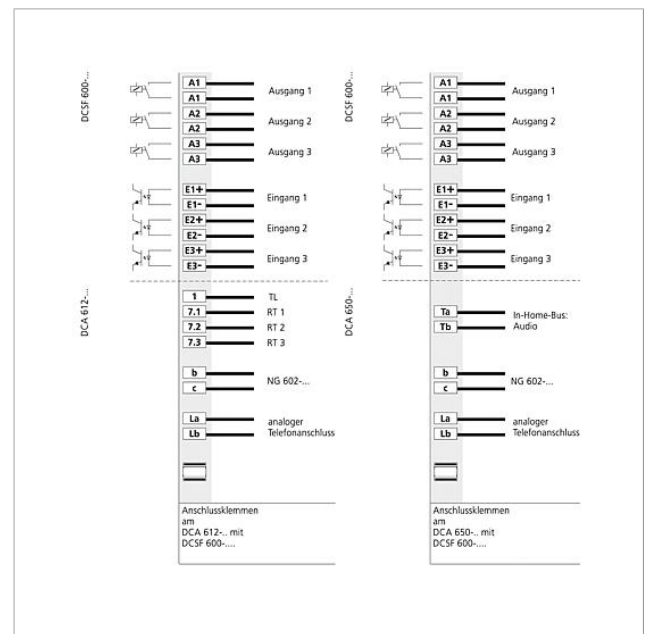

DoorCom Schalt/ Fernsteuer Interface DCSF 600-0

200030432

Seite 2

Zeichnungen / Montage

DoorCom Schalt-/
Fernsteuer Interface
DCSF 600-0

200030432

Seite 3

Weitere Dokumente

DCSF 600-0 DoorCom Schalt/Fernsteuer Interface	Programmieranleitung	416 kB	herunterladen
DCSF 600-0 DoorCom Schalt-/ Fernsteuer Interface	Produktinformation	858 kB	herunterladen
DCSF 600-... DoorCom Schalt-Fernsteuer-Interface	Konformitätserklärung	424 kB	herunterladen
REACH und RoHs Konformität	Zusatzinformation	140 kB	herunterladen