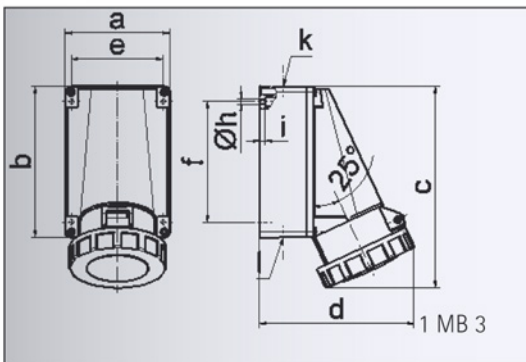

Datenblatt

Bestell-Nr.: 110413

Wandsteckdose Quick-Connect TE

Ampere	63A
Polzahl	5p (3P+N+PE)
Uhrzeitstellung	6h
Spannung	200/346 bis 240/415V
Frequenz	50 und 60Hz
Schutzart	IP67
Kennfarbe	rot RAL 3000
Anschlußtechnik	schraublose Quick-Connect Anschlusstechnik mit Rahmenklemmen und Kontex-Kontakt
Kontaktträger	aus hochwärmebeständigem Material, die Kontakte und Rahmenklemmen sind Messing vernickelt
Gehäusematerial	PC RAL 7035

Ampere	63	63	63
Polzahl	3	4	5
a	118,0	118,0	118,0
b	170,0	170,0	170,0
c	228,0	228,0	228,0
d	176,0	176,0	176,0
e	104,0	104,0	104,0
f	136,0	136,0	136,0
h ø	6,1	6,1	6,1
i	6,0	6,0	6,0
k	M 40	M 40	M 40
l	M 32/32	M 32/32	M 32/32
Leiter mm ² min	6	6	6
Leiter mm ² max	25	25	25