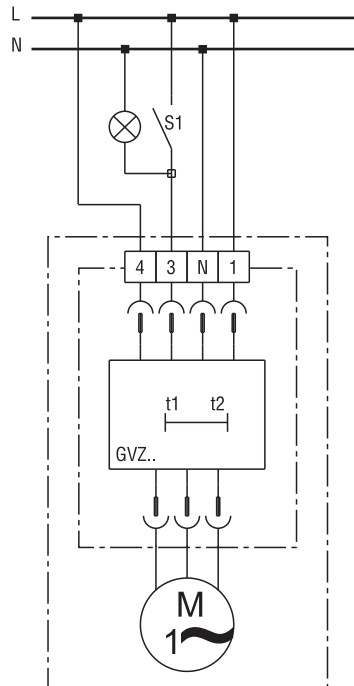

ER 60 GVZ

ER 60 GVZ

Ventilator läuft immer in Grundlast. Bei Raumbenutzung (S1=Ein) schaltet der Ventilator nach ca. 50 s selbsttätig auf Vollast um.

ER 60 GVZ

ER 60 GVZ

Bei Raumbenutzung (S1=Ein) schaltet der Ventilator nach ca. 50 s selbsttätig auf Volllast um. Mit Schalter S2 kann der Grundlastbetrieb manuell ausgeschaltet werden.
