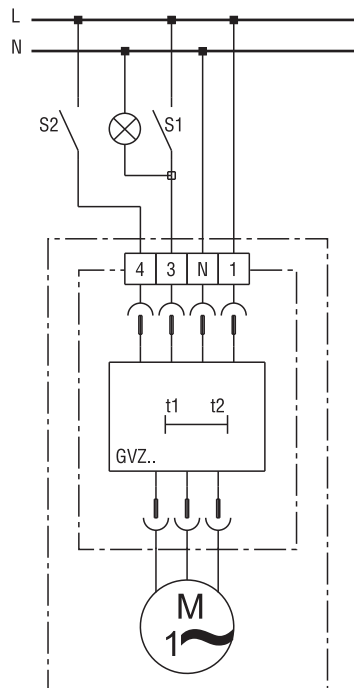

ER 60 GVZ

ER 60 GVZ

Ventilator läuft immer in Grundlast. Bei Raumbenutzung (S1=Ein) schaltet der Ventilator nach ca. 50 s selbsttätig auf Vollast um.

ER 60 GVZ

ER 60 GVZ

Bei Raumbenutzung (S1=Ein) schaltet der Ventilator nach ca. 50 s selbsttätig auf Volllast um. Mit Schalter S2 kann der Grundlastbetrieb manuell ausgeschaltet werden.
