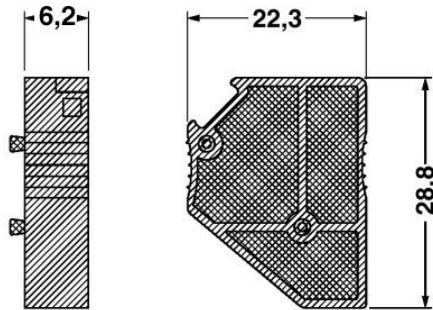

Zeichnungen

Maßzeichnung