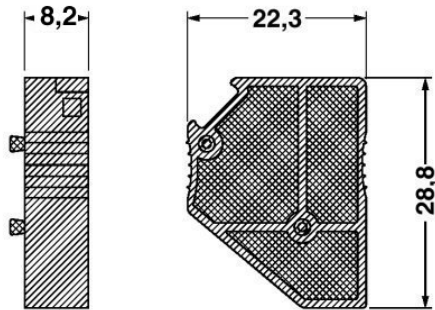

Zeichnungen

Maßzeichnung