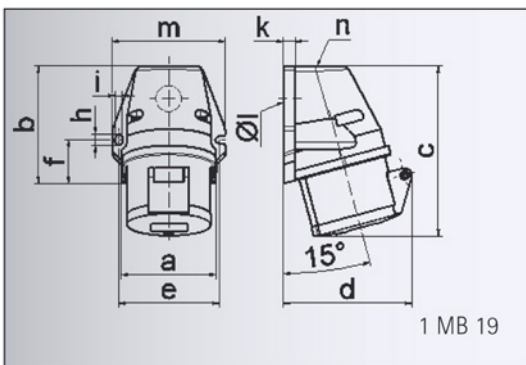

Datenblatt

Bestell-Nr.: 11922

Wandsteckdose Quick-Connect

Ampere	32A
Polzahl	4p (3P+PE)
Uhrzeitstellung	6h
Spannung	380 bis 415V
Frequenz	50 und 60Hz
Schutzart	IP44
Kennfarbe	rot RAL 3000
Anschlußtechnik	schraublose QUICK-CONNECT Anschlusstechnik
Kontaktträger	aus Polyamid, die Kontakte sind Messing blank
Gehäusematerial	Polyamid

Ampere	16	16	16	32	32	32
Polzahl	3	4	5	3	4	5
a	59,5	72,4	72,4	79,1	79,1	79,1
b	90,0	90,0	90,0	92,0	92,0	92,0
c	130,0	130,0	131,0	142,0	142,0	142,0
d	85,0	96,0	98,0	103,0	103,0	106,0
e	62,0	77,0	77,0	84,0	84,0	84,0
f	33,5	33,5	33,5	30,0	30,0	30,0
h	9,0	9,0	9,0	9,0	9,0	9,0
i	5,5	5,5	5,5	5,5	5,5	5,5
k	8,0	9,0	9,0	9,0	9,0	9,0
l ø	21,0	21,0	21,0	21,0	21,0	21,0
m	72,0	87,0	87,0	94,0	94,0	94,0
n	M 20	M 25	M 25	M 25	M 25	M 25
Leiter mm ² min	1,5	1,5	1,5	2,5	2,5	2,5
Leiter mm ² max	4	4	4	10	10	10