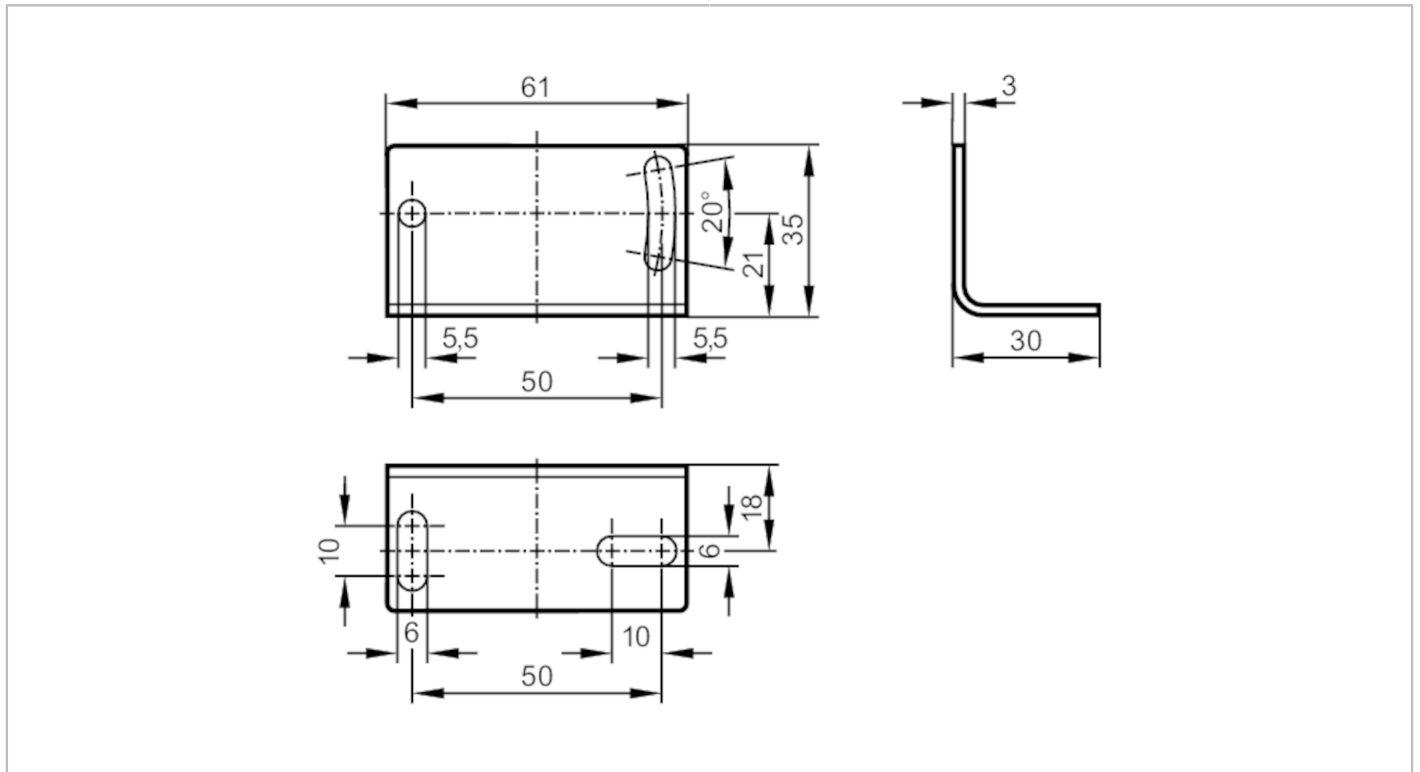

E20788

Befestigungswinkel

ANGLE BRACKET OL SMALL

Mechanische Daten	
Gewicht [g]	104
Werkstoffe	1.4301 (Edelstahl / 304)
Zubehör	
Lieferumfang	Schrauben: 2 x M5 x 30 Muttern: 2 Federringe: 2
Bemerkungen	
Verpackungseinheit	1 Stück