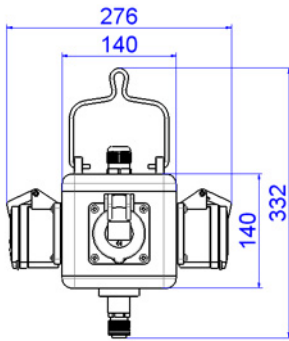

## Hängeverteiler

---

<b>Artikelnummer:</b>	<b>57092</b>
Ausführung:	Hängeverteiler
Material:	Vollgummi
Schutzart:	IP44
Farbe:	gelb/schwarz
Abmessung:	140 x 140 mm (H x B)

---

# Maßbild

Maße und Abbildung mit 32A Spol. CEE-Steckdosen

---