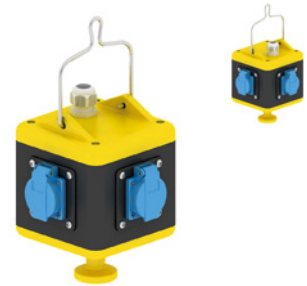

## Hängeverteiler

---

<b>Artikelnummer:</b>	<b>57092</b>
Ausführung:	Hängeverteiler
Material:	Vollgummi
Schutzart:	IP44
Farbe:	gelb/schwarz
Abmessung:	140 x 140 mm (H x B)

---

### Gehäuse:

Gehäuse aus hochwertigem, schlagfestem Vollgummi mit Aufhängebügel und Halteknopf

---

### Bestückung:

4 x Schutzkontaktsteckdose 16A 230V 6h IP 44

---

### Zugang/Leitungseinführung:

1 x M25 oben mit Kabelverschraubung

---

Anschlussfertig verdrahtet

CEE-Geräte mit schraubenloser, wartungsfreier Quick-Connect Anschlußtechnik

---