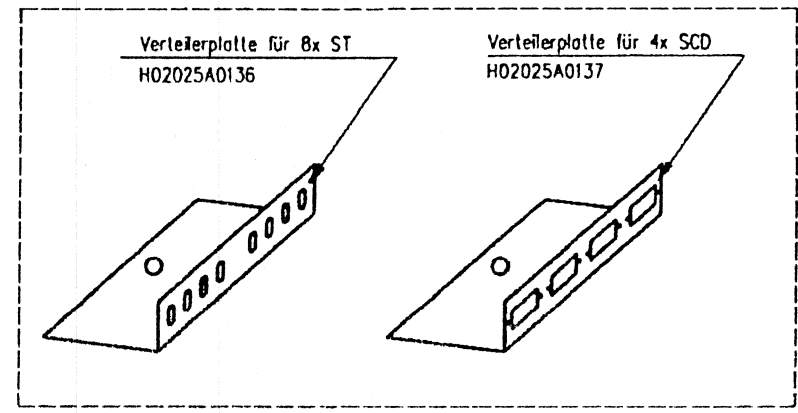

Option:

Abmessungen: 262 x 152 x 55 mm

Für max. 3 Spleißkassetten bzw. 1 Spleißkassette und Kupplungsplatte

| | | | | |
|---------|-------------------|---------|-------------|--|
| 19 95 | Tay | Name | Werkstoff | Stahlblech 1 mm |
| | | | | 04.07. |
| 1:2 | KOMPAKT-Spleißbox | | |  TELEGÄRTNER Gerätebau GmbH |
| DM 1188 | Umsatz | Elektr. | H02050A0013 | |