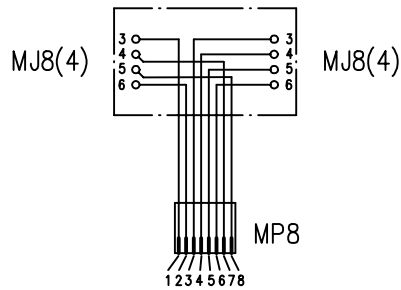

Schaltbild / Connection Diagram:

a	7403	10.12.96	SK	96	Datum/date	Name/name	Werkstoff/ material
				gez./drawn	13.06.	SK	
				gepr./appr.	14.06.96	RA	Oberfläche/ finish
				Norm/stand.			
Maßstab/scale				Benennung/title			
o.M.				Modular T-Adapter MP8(8)-MJ8(4)/8(4)			
untol. Maße/ dim. without tolerances according to				Unterl./doc.type	Zeichnungsnr./drawing no.		
				R	J00029A0004		
				Ersatz für/ replaces			
							
				 Maße/dimensions: mm			
				Original: DIN A4			