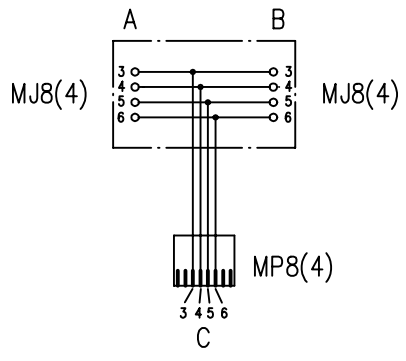

Schaltbild / Connection Diagram:

| | | | | | | | |
|--------------------|-------------------------------------|----------------|---------------|--|----------------------------------|---------------------------|--|
| | | | | 96 | Datum/date | Name/name | Werkstoff/ material |
| | | | | gez./drawn | 13.06. | SK | |
| | | | | gepr./appr. | 14.06.96 | RA | Oberfläche/ finish |
| | | | | Norm/stand. | | | |
| | | | | Maßstab/scale | Benennung/title | |  Telegärtner |
| | | | | O.M. | Modular T-Adapter 8(4)-2x8(4) | | |
| | | | | untol. Maße/ dim. without tolerances according to | Untert./doc.type | Zeichnungsnr./drawing no. | |
| And./rev. Index | Änderungsmittlung/ revision code | Datum/ date | Name/ name | R | J00029A0003 | |  Maße/dimensions: mm |
| | | | | Ersatz für/ replaces | | | Original: DIN A4 |