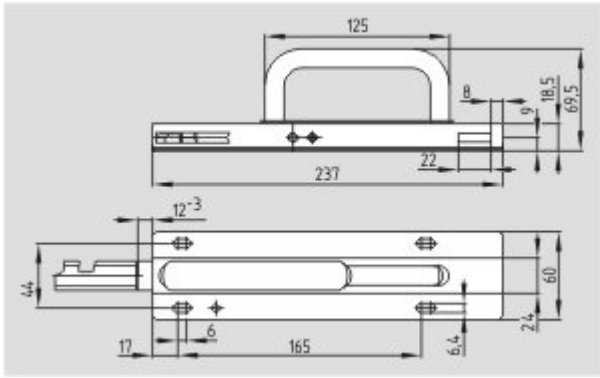

Maßzeichnung (Sonstige)

K.A. Schmersal GmbH & Co. KG, Möddinghofe 30, D-42279 Wuppertal

Die genannten Daten und Angaben wurden sorgfältig geprüft. Technische Änderungen und Irrtümer vorbehalten.

Generiert am 13.06.2014 - 10:03:49h Kasbase 2.2.18.F DBI

Image

Image
et=sS
e