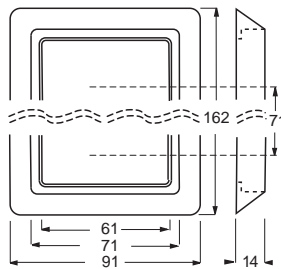

alusilber

alpinweiß

weiß

braun

anthrazit

Abmessungen

Abdeckrahmen 1-fach

Abdeckrahmen 2-fach für
waagerechte und senkrechte Anwendung

Abdeckrahmen 3-fach für
waagerechte und senkrechte Anwendung

Technische Daten

Material:	Abdeckungen Thermoplast (PP), schlag- und bruchfest, UV-beständig, witterungsbeständig, PVC- silikon- und halogenfrei
Montage:	Alle Geräte werden mit Dichtungsring geliefert und passen auf die in handelsüblichen Unterputzdosen montierten Standard-Einsätze Unterputz
Schutzklasse:	IP 44
Beschriftbar:	Einige Produkte sind optional mit Beschriftungsfeld lieferbar