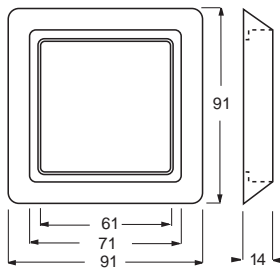

alusilber

alpinweiß

weiß

braun

anthrazit

Abmessungen

Abdeckrahmen 1-fach

Abdeckrahmen 2-fach für
waagerechte und senkrechte Anwendung

Abdeckrahmen 3-fach für
waagerechte und senkrechte Anwendung

Technische Daten

Material:	Abdeckungen Thermoplast (PP), schlag- und bruchfest, UV-beständig, witterungsbeständig, PVC- silikon- und halogenfrei
Montage:	Alle Geräte werden mit Dichtungsring geliefert und passen auf die in handelsüblichen Unterputzdosen montierten Standard-Einsätze Unterputz
Schutzklasse:	IP 44
Beschriftbar:	Einige Produkte sind optional mit Beschriftungsfeld lieferbar