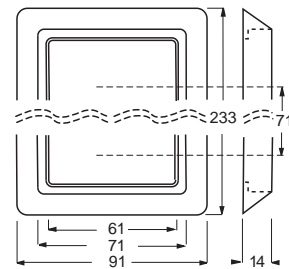

alusilber

alpinweiß

weiß

braun

anthrazit

Abmessungen

Abdeckrahmen 1-fach

Abdeckrahmen 2-fach für
waagerechte und senkrechte Anwendung

Abdeckrahmen 3-fach für
waagerechte und senkrechte Anwendung

Technische Daten

Material:	Abdeckungen Thermoplast (PP), schlag- und bruchfest, UV-beständig, witterungsbeständig, PVC- silikon- und halogenfrei
Montage:	Alle Geräte werden mit Dichtungsring geliefert und passen auf die in handelsüblichen Unterputzdosen montierten Standard-Einsätze Unterputz
Schutzklasse:	IP 44
Beschriftbar:	Einige Produkte sind optional mit Beschriftungsfeld lieferbar