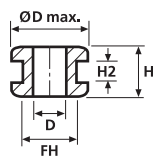

HV1201 bis HV1218

Materialdaten

Material	Weich-PVC (PVC), cadmiumfrei
Brandschutzeigenschaften	entspricht UL94 V2
Betriebstemperatur	-30 °C bis +60 °C
Härte Shore-A	56±5