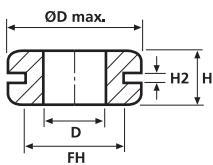

Durchführungstüllen

Hauptmerkmale

HellermannTyton Durchführungstüllen aus cadmiumfreiem Weich-PVC oder Polyethylen bieten eine große Auswahl an Formen und Größen. Sie sind beständig gegen verschiedenste Mineralien und Umwelteinflüsse.

Anwendungen

Überall, wo Leitungen und Kabel durch Ausgänge und Durchbrüche geführt werden, bieten HellermannTyton Durchführungstüllen hervorragenden mechanischen Schutz.

HV1101

Materialdaten

Material	Weich-PVC (PVC), cadmiumfrei
Brandschutzeigenschaften	entspricht UL94 V2
Betriebstemperatur	-30 °C bis +60 °C
Härte Shore-A	56±5

Technische Daten