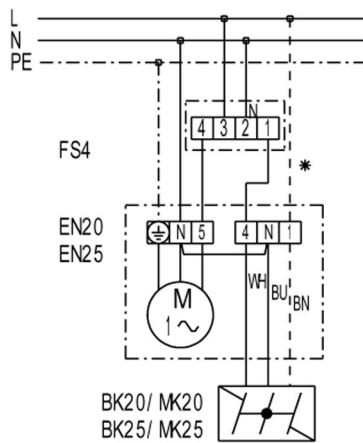

EN 31

EN 20, EN 25, EN 31 mit Ein- / Ausschalter

S1 - Ein- / Aus über Ausschalter

S1 - Ein- / Aus über Thermostat TH ...

S1 - Ein- / Aus über Hygrostat HY 5

S1 - Ein- / Aus über Luftqualitätsregler EAQ 10

* - Leitung nur für Klappe MK...

EN 20, EN 25, EN 31 mit Stufenschalter FS 4

FS 4 - Stufenschalter (2 Drehzahlen)

* - Leitung nur für Klappe MK...

EN 31

EN 20, EN 25, EN 31 mit 5-Stufentransformator TRE

TRE - 5-Stufentransformator (Ein-/Aus, 5 Drehzahlen)

* - Leitung nur für Klappe MK...

EN 20, EN 25, EN 31 mit 5-Stufentransformator TRE...S und 5-Stufenschalter ESS 20

TRE...S - 5-Stufentransformator (Schaltschrank)

ESS 20 - 5-Stufenschalter (Ein-/Aus, 5 Drehzahlen)

* - Leitung nur für Klappe MK...