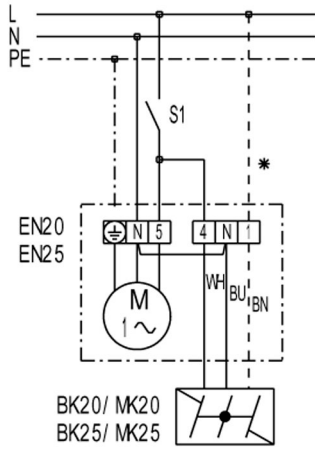

EN 31

EN 20, EN 25, EN 31 mit Ein- / Ausschalter

S1 - Ein- / Aus über Ausschalter

S1 - Ein- / Aus über Thermostat TH ...

S1 - Ein- / Aus über Hygrostat HY 5

S1 - Ein- / Aus über Luftqualitätsregler EAQ 10

* - Leitung nur für Klappe MK...

EN 20, EN 25, EN 31 mit Stufenschalter FS 4

FS 4 - Stufenschalter (2 Drehzahlen)

* - Leitung nur für Klappe MK...

EN 31

EN 20, EN 25, EN 31 mit 5-Stufentransformator TRE

TRE - 5-Stufentransformator (Ein-/Aus, 5 Drehzahlen)

* - Leitung nur für Klappe MK...

EN 20, EN 25, EN 31 mit 5-Stufentransformator TRE...S und 5-Stufenschalter ESS 20

TRE...S - 5-Stufentransformator (Schaltschrank)

ESS 20 - 5-Stufenschalter (Ein-/Aus, 5 Drehzahlen)

* - Leitung nur für Klappe MK...