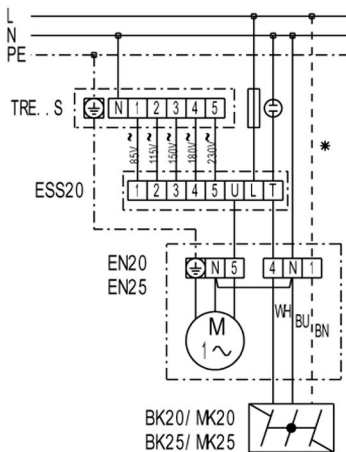

EN 31

EN 20, EN 25, EN 31 mit Ein- / Ausschalter

S1 - Ein- / Aus über Ausschalter

S1 - Ein- / Aus über Thermostat TH ...

S1 - Ein- / Aus über Hygrostat HY 5

S1 - Ein- / Aus über Luftqualitätsregler EAQ 10

* - Leitung nur für Klappe MK...

EN 20, EN 25, EN 31 mit Stufenschalter FS 4

FS 4 - Stufenschalter (2 Drehzahlen)

* - Leitung nur für Klappe MK...

EN 31

EN 20, EN 25, EN 31 mit 5-Stufentransformator TRE

TRE - 5-Stufentransformator (Ein-/Aus, 5 Drehzahlen)

* - Leitung nur für Klappe MK...

EN 20, EN 25, EN 31 mit 5-Stufentransformator TRE...S und 5-Stufenschalter ESS 20

TRE...S - 5-Stufentransformator (Schaltschrank)

ESS 20 - 5-Stufenschalter (Ein-/Aus, 5 Drehzahlen)

* - Leitung nur für Klappe MK...