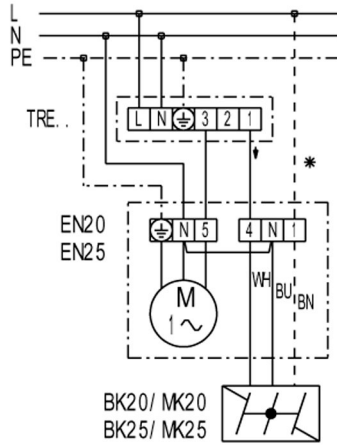

EN 31

EN 20, EN 25, EN 31 mit Ein- / Ausschalter

S1 - Ein- / Aus über Ausschalter

S1 - Ein- / Aus über Thermostat TH ...

S1 - Ein- / Aus über Hygrostat HY 5

S1 - Ein- / Aus über Luftqualitätsregler EAQ 10

* - Leitung nur für Klappe MK...

EN 20, EN 25, EN 31 mit Stufenschalter FS 4

FS 4 - Stufenschalter (2 Drehzahlen)

* - Leitung nur für Klappe MK...

EN 31

EN 20, EN 25, EN 31 mit 5-Stufentransformator TRE

TRE - 5-Stufentransformator (Ein-/Aus, 5 Drehzahlen)

* - Leitung nur für Klappe MK...

EN 20, EN 25, EN 31 mit 5-Stufentransformator TRE...S und 5-Stufenschalter ESS 20

TRE...S - 5-Stufentransformator (Schaltschrank)

ESS 20 - 5-Stufenschalter (Ein-/Aus, 5 Drehzahlen)

* - Leitung nur für Klappe MK...