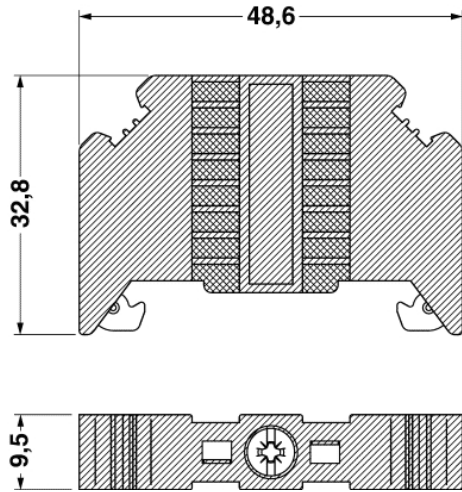

Zeichnungen

Maßzeichnung