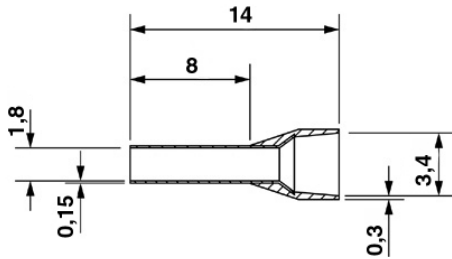

Hülsendurchmesser	1,8 mm
Isolierkragenstärke	0,3 mm
Hülsenwandstärke	0,15 mm

Approbationen

Approbationen

CSA, UCSA

Zeichnungen

Maßzeichnung