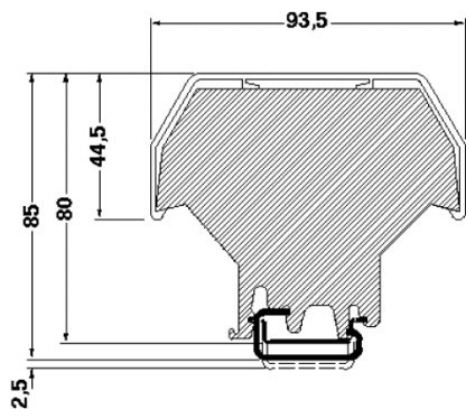

#### Allgemein

Länge (b)	89 mm
Höhe	80 mm
Breite (a)	2,1 mm
Farbe	grau

---

Brennbarkeitsklasse nach UL 94	V2
Material	PA

**Zeichnungen**

Maßzeichnung

**Adresse**

PHOENIX CONTACT GmbH & Co. KG  
Flachsmarktstr. 8  
32825 Blomberg, Germany  
Tel +49 5235 3 00  
Fax +49 5235 3 1200  
<http://www.phoenixcontact.com>