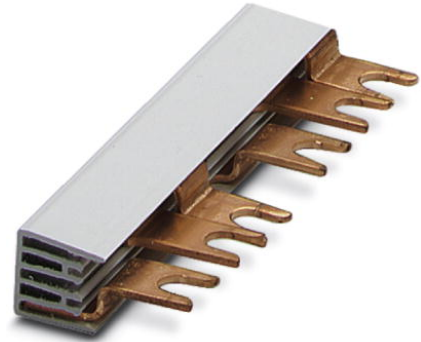

**MPB 18/3- 6**

Artikelnummer: 2809241

<http://eshop.phoenixcontact.de/phoenix/treeViewClick.do?UID=2809241>Verdrahtungsbrücke für Module mit Anschlussraster 17,5 mm, 3-  
phasig, 6-polig**Kaufmännische Daten**

GTIN (EAN)	4017918076313
VPE	10 Stk.
Zolltarif	85369085
Produktschlüssel	07091
Katalogseitenangabe	Seite 55 (TT-2009)

**Produkthinweise**WEEE/RoHS konform seit:  
11.01.2006

<http://download.phoenixcontact.de>  
Bitte beachten Sie, dass die  
hier angegebenen Daten dem  
Online-Katalog entnommen sind.  
Die vollständigen Informationen  
und Daten entnehmen Sie bitte  
der Anwenderdokumentation.  
Es gelten die Allgemeinen  
Nutzungsbedingungen für Internet-  
Downloads.

**Technische Daten****Allgemein**

Nennstrom I <sub>N</sub>	80 A
Material Gehäuse	Kunststoff
Bauform	Kammbrücke
Polzahl	6

---

Länge	108,60 mm
Farbe	grau

**Zeichnungen**

Maßzeichnung

**Adresse**

PHOENIX CONTACT GmbH & Co. KG  
Flachsmarktstr. 8  
32825 Blomberg, Germany  
Tel +49 5235 3 00  
Fax +49 5235 3 1200  
<http://www.phoenixcontact.com>