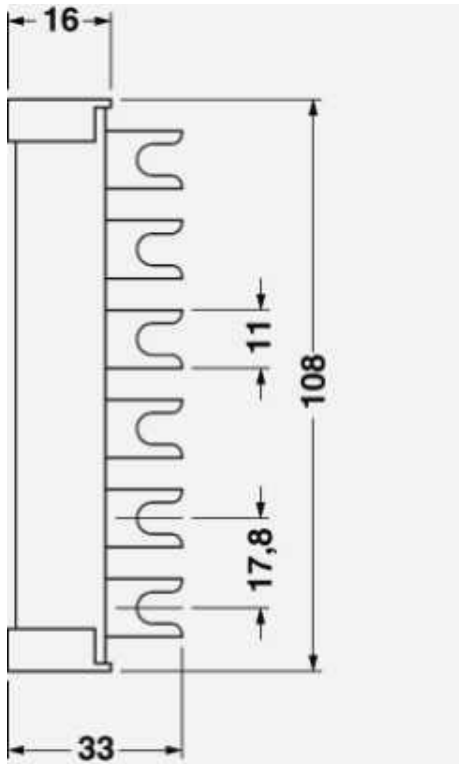

**Technische Daten****Allgemein**

Nennstrom I <sub>N</sub>	80 A
Material Gehäuse	Kunststoff
Bauform	Kammbrücke
Polzahl	6

---

Länge	108,60 mm
Farbe	grau

**Zeichnungen**

Maßzeichnung

**Adresse**

PHOENIX CONTACT GmbH & Co. KG  
Flachsmarktstr. 8  
32825 Blomberg, Germany  
Tel +49 5235 3 00  
Fax +49 5235 3 1200  
<http://www.phoenixcontact.com>