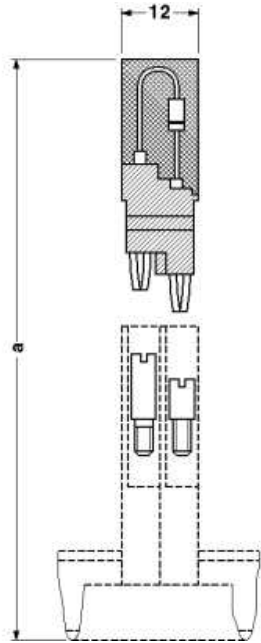

## BES 6

Artikelnummer: 2802549

Abbildung zeigt den Artikel BES 6-1N4007

<http://eshop.phoenixcontact.de/phoenix/treeViewClick.do?UID=2802549>Bauelementenstecker, Farbe: grau, Montage: NS 35/7,5, NS 35/15,  
NS 32

## Zeichnungen

### Schaltplan

---

BES 6 Artikelnummer: 2802549

<http://eshop.phoenixcontact.de/phoenix/treeViewClick.do?UID=2802549>

---