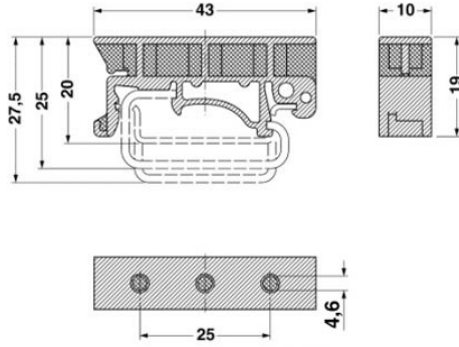

Zeichnungen

Maßzeichnung