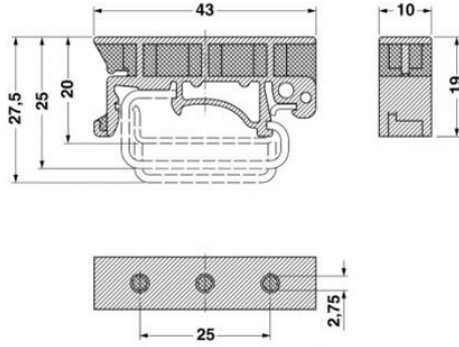

Zeichnungen

Maßzeichnung