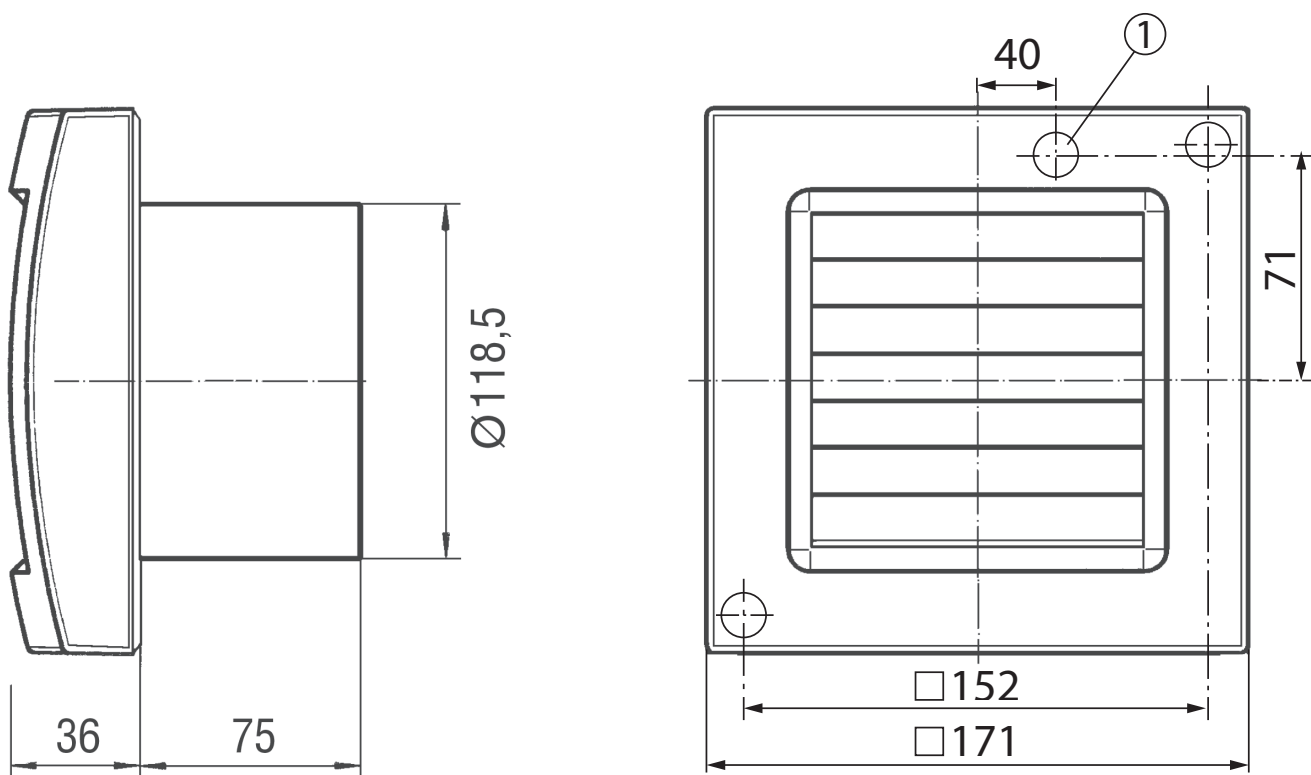

## Technische Daten

Ausführung	Lichtsteuerung
Fördervolumen	180 m <sup>3</sup> /h
Drehzahl	2.600 1/min
Drehzahlsteuerbar	–
Reversierbarkeit	–
Spannungsart	Wechselstrom
Bemessungsspannung	230 V
Netzfrequenz	50 Hz / 60 Hz
Leistungsaufnahme	19 W
I <sub>Max</sub>	0,14 A
Schutzart	IP 34
Netzzuleitung	3 x 1,5 mm <sup>2</sup>
Einbauort	Wand
Einbauart	Aufputz
Einbaulage	beliebig
Material	Kunststoff
Farbe	verkehrsweiß, ähnlich RAL 9016
Gewicht	0,9 kg
Klappenart	elektrisch
Nennweite	120 mm
Breite	171 mm
Höhe	171 mm
Tiefe	114 mm
Fördermitteltemperatur bei I <sub>Max</sub>	40 °C
Nachlaufzeit	6 min
Einschaltverzögerung	50 s
Schalldruckpegel	36 dB(A) (Abstand 3 m, Freifeldbedingungen)
Verpackungseinheit	1 Stück
Sortiment	A

## Maßzeichnung [mm]

① Kabeleinführung