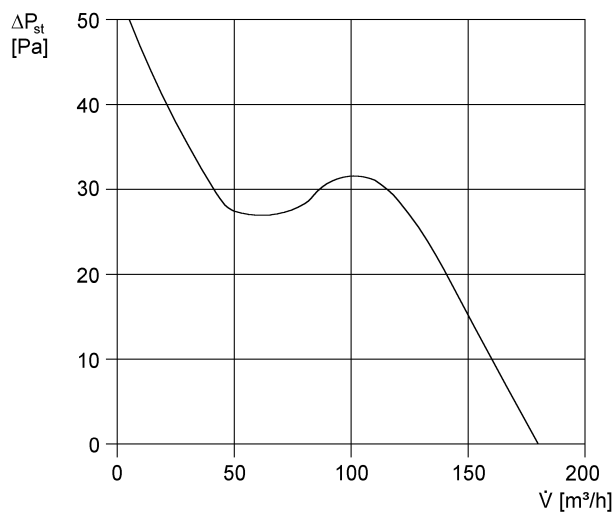

ECA 120 KF

GTIN (EAN)	4012799840114

Kennlinie