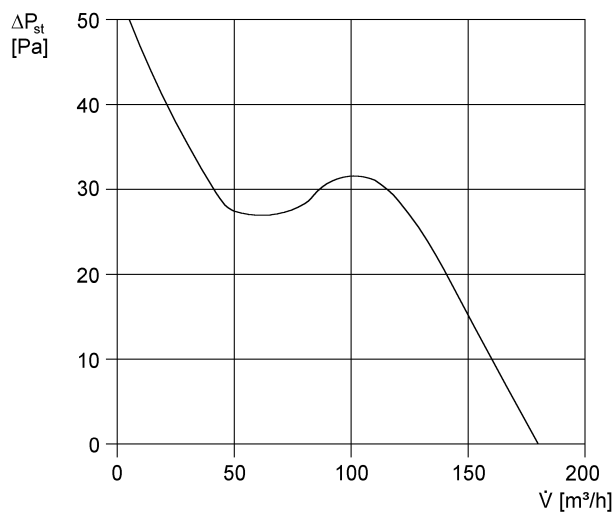

ECA 120 KVZ

GTIN (EAN)	4012799840107

Kennlinie