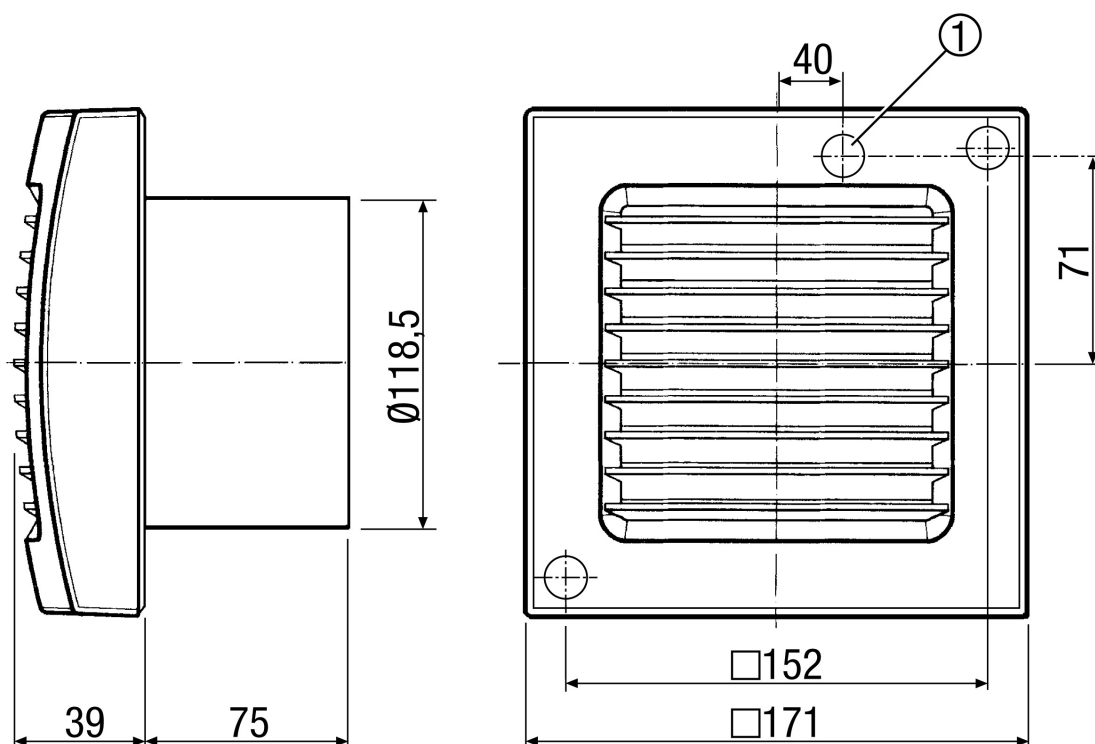

① Kabeleinführung