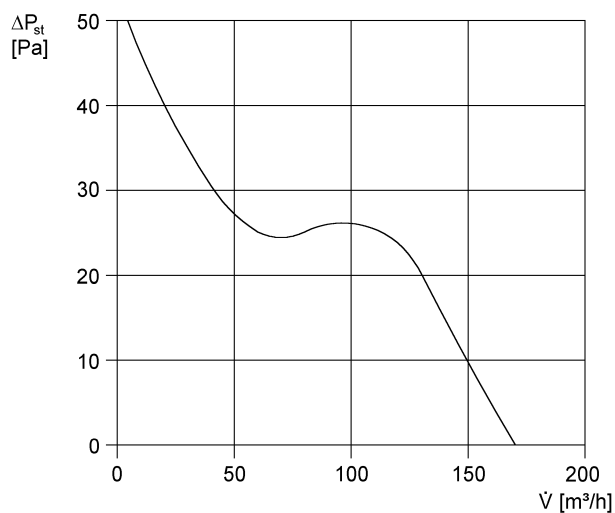

ECA 120 F

Kennlinie

U = 230 bzw. 24 V
f = 50 Hz
n = 2600 min⁻¹

Maßzeichnung [mm]