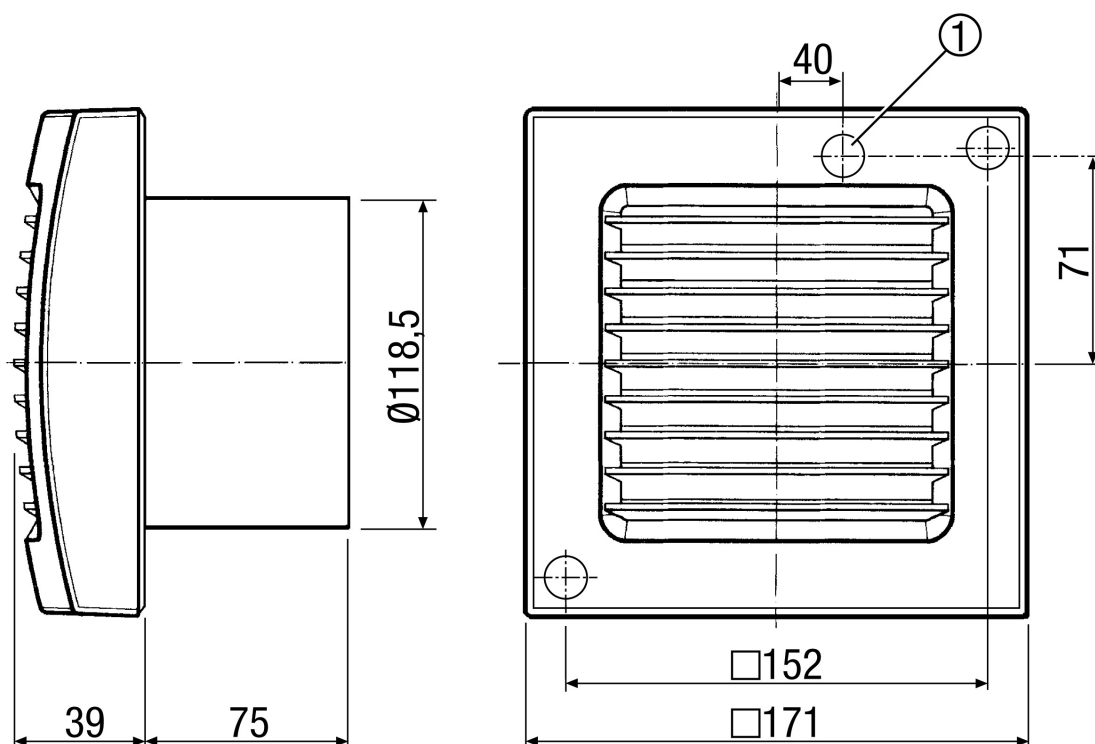

## Technische Daten

Ausführung	Sicherheitskleinspannung
Fördervolumen	170 m <sup>3</sup> /h
Drehzahl	2.600 1/min
Drehzahlsteuerbar	–
Reversierbarkeit	–
Spannungsart	Wechselstrom
Bemessungsspannung	24 V
Netzfrequenz	50 Hz / 60 Hz
Leistungsaufnahme	19 W
I <sub>Max</sub>	1,2 A
Schutzart	IP 45
Netzzuleitung	3 x 1,5 mm <sup>2</sup>
Einbauort	Wand
Einbauart	Aufputz
Einbaulage	beliebig
Material	Kunststoff
Farbe	verkehrsweiß, ähnlich RAL 9016
Gewicht	0,9 kg
Nennweite	120 mm
Breite	171 mm
Höhe	171 mm
Tiefe	114 mm
Fördermitteltemperatur bei I <sub>Max</sub>	40 °C
Schalldruckpegel	42 dB(A) (Abstand 3 m, Freifeldbedingungen)
Verpackungseinheit	1 Stück
Sortiment	A
GTIN (EAN)	4012799840190

## Maßzeichnung [mm]

① Kabeleinführung