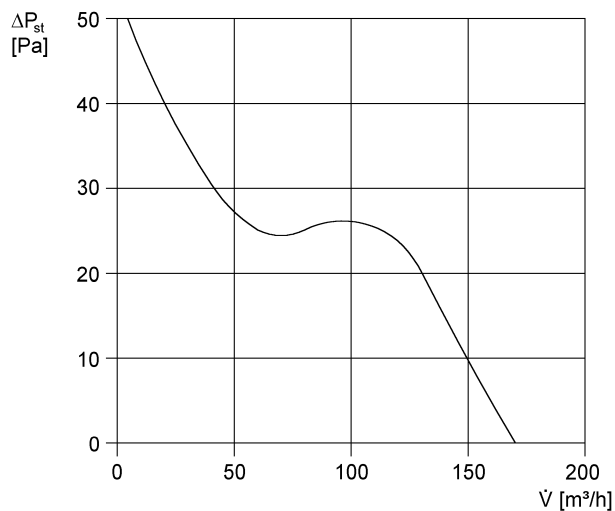

ECA 120 24 V

Kennlinie

U = 230 bzw. 24 V
f = 50 Hz
n = 2600 min⁻¹

Maßzeichnung [mm]