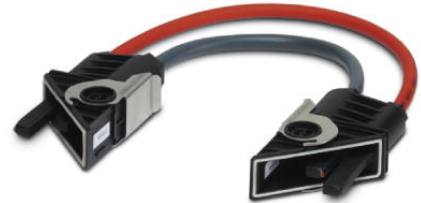

## IBS RL CONNECTION-LK

Artikelnummer: 2733029

<http://eshop.phoenixcontact.de/phoenix/treeViewClick.do?UID=2733029>

Konfektionierte Kabelbrücke, Meterware, als kurze Verbindung zwischen zwei Ruggedline-Teilnehmern mit LWL-Busanschluss-Steckern