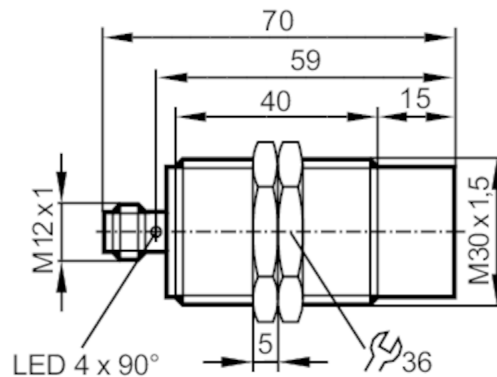

Induktiver Sensor

IIK3022-BPKG/US-104

Produktmerkmale

Elektrische Ausführung	PNP
Ausgangsfunktion	Schließer
Schaltabstand [mm]	22
Gehäuse	Gewindebauform
Abmessungen [mm]	M30 x 1,5 / L = 70

Einsatzbereich

Besondere Eigenschaft	Vergoldete Kontakte; Erhöhter Schaltabstand
-----------------------	---

Erfassungsbereich

Schaltabstand [mm]	22
Realschaltabstand Sr [mm]	22 ± 10 %
Arbeitsabstand [mm]	0...17,82
Erhöhter Schaltabstand	ja

Induktiver Sensor

IIK3022-BPKG/US-104

Genauigkeit / Abweichungen		
Korrekturfaktor		Stahl: 1 / Edelstahl: 0,7 / Messing: 0,5 / Aluminium: 0,4 / Kupfer: 0,3
Hysterese	[% von Sr]	3...15
Schaltpunktdrift	[% von Sr]	-10...10
Umgebungsbedingungen		
Umgebungstemperatur	[°C]	-25...70
Schutzart		IP 67
Zulassungen / Prüfungen		
EMV	EN 61000-4-2 ESD	4 kV CD / 8 kV AD
	EN 61000-4-3 HF gestrahlt	10 V/m
	EN 61000-4-4 Burst	2 kV
	EN 61000-4-6 HF leitungsgebunden	10 V
	EN 55011	Klasse B
MTTF	[Jahre]	1762
UL-Zulassung	Ta	0...40 °C
	Enclosure type	Type 1
	Spannungsversorgung	Hazardous voltage
	Zulassungsnummer UL	A004
	File Nummer UL	E174191
Mechanische Daten		
Gewicht	[g]	116,5
Gehäuse		Gewindebauform
Einbauart		nicht bündig einbaubar
Abmessungen	[mm]	M30 x 1,5 / L = 70
Gewindebezeichnung		M30 x 1,5
Werkstoffe		Messing weißbronze-beschichtet; aktive Fläche: LCP natur; LED-Fenster: PEI; Befestigungsmuttern: Messing weißbronze-beschichtet
Anzeigen / Bedienelemente		
Anzeige	Schaltzustand	4 x LED, gelb
Zubehör		
Lieferumfang		Befestigungsmuttern: 2
Bemerkungen		
Verpackungseinheit		1 Stück
Elektrischer Anschluss		