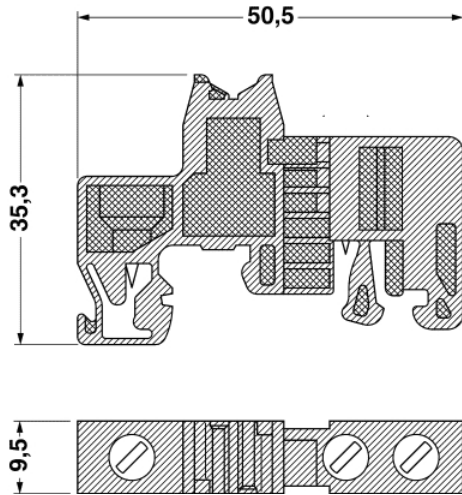

Zeichnungen

Maßzeichnung