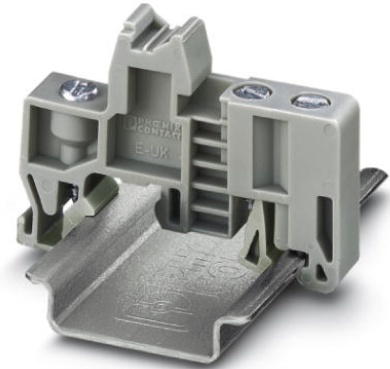

E/UK

Artikelnummer: 1201442

<http://eshop.phoenixcontact.de/phoenix/treeViewClick.do?UID=1201442>

Endhalter, zur Montage auf Tragschiene NS 32 oder NS 35/7,5

Kaufmännische Daten

GTIN (EAN)	4017918017323
VPE	50 Stk.
Zolltarif	39269097
Produktschlüssel	03220
Katalogseitenangabe	Seite 696 (CL-2009)

Technische Daten**Allgemein**

Länge (b)	50,5 mm
Höhe	35,3 mm
Breite (a)	9,5 mm
Farbe	grau
Brennbarkeitsklasse nach UL 94	V2

Material	PA
----------	----

Zubehör

Artikel	Bezeichnung	Beschreibung
Markierung		
1004089	UBE + ES/KMK 3	Schildchenträger, Farbe: grau, zur Kennzeichnung von Klemmengruppen, für Endhalter E/UK oder Endklammer E/U, mit perforierten Einsteckstreifen 40 x 17 mm, beschriftbar mit CMS-System
1051003	ZB 6:UNBEDRUCKT	Zackband unbedruckt, Streifen mit 10 Schildchen zum Selbstbeschriften mit B-STIFT oder CMS-System, für Klemmenbreite: 6,2 mm, Farbe: weiß