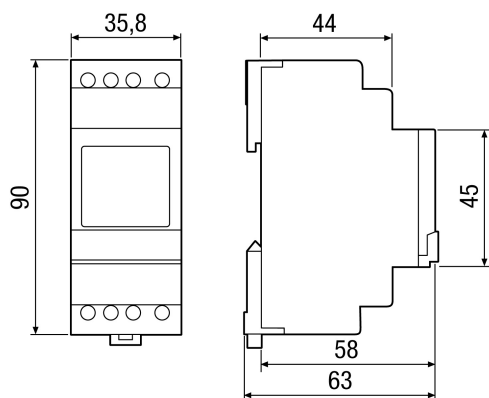

ZS 4

Kurzinformation

Zweikanalige Zeitschaltuhr für Verteilereinbau, Tages-, Ferien-, Impuls- und Wochenprogramm, AC 230 V - 50 / 60 Hz, max. 16 A

Artikelnummer 0157.0088

Technische Daten

Bemessungsspannung	230 V
Netzfrequenz	50 Hz / 60 Hz
Leistungsaufnahme	1,5 W
Schutzart	IP 20
Elektrische Steckverbindung	Schraubanschluss
Einbauart	Verteilertafel
Material Gehäuse	Kunststoff
Gewicht	0,1 kg
Breite	36 mm
Höhe	90 mm
Tiefe	58 mm
Umgebungstemperatur	-10 °C bis 55 °C
Fernbedienung	-
Sortiment	A
EAN	4012799570882

Maßzeichnung [mm]

ZS 4