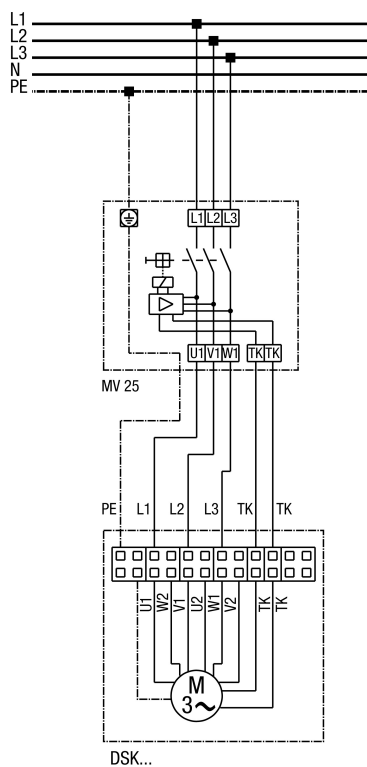

MV 25

DSK mit Motorvollschutzschalter MV 25

MV 25

U1 - braun

W2 - orange

V1 - grau

U2 - rot

W1 - schwarz

V2 - grau

TK - weiß
