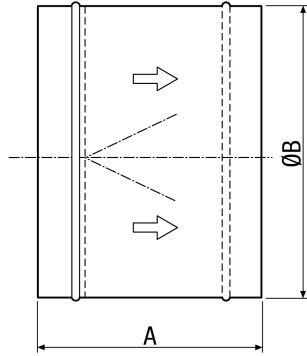

AVM 31

Maße [mm]

A	B
205	313