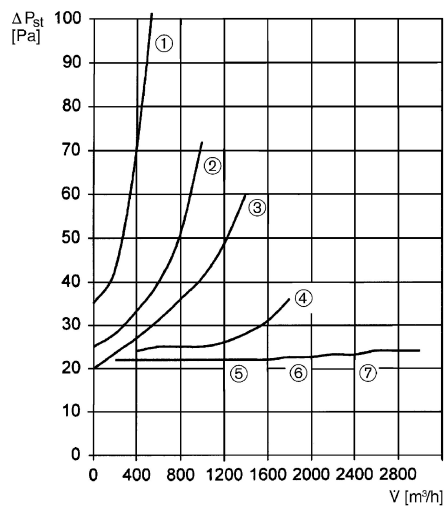

Kennlinie Druckverluste

- ① AVM 10
- ② AVM 12
- ③ AVM 15
- ④ AVM 16
- ⑤ AVM 18
- ⑥ AVM 20
- ⑦ AVM 25, AVM 28, AVM 31, AVM 35, AVM 40