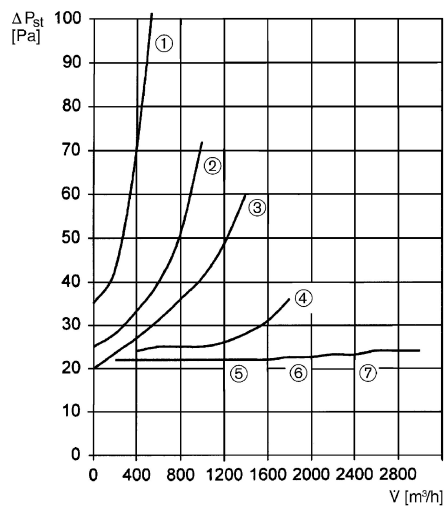

AVM 12

Kurzinformation

Automatische Rohr-Verschlußklappe, DN 125

Artikelnummer 0093.0003

Technische Daten

Einbaulage	senkrecht, waagrecht
Material	Stahlblech, verzinkt
Gewicht	0,35 kg
Klappenart	selbst. öffnend/schließend
Nennweite	125 mm
Sortiment	C
EAN	4012799930037

Kennlinie Druckverluste

- ① AVM 10
- ② AVM 12
- ③ AVM 15
- ④ AVM 16
- ⑤ AVM 18
- ⑥ AVM 20
- ⑦ AVM 25, AVM 28, AVM 31, AVM 35, AVM 40

AVM 12

Maße [mm]