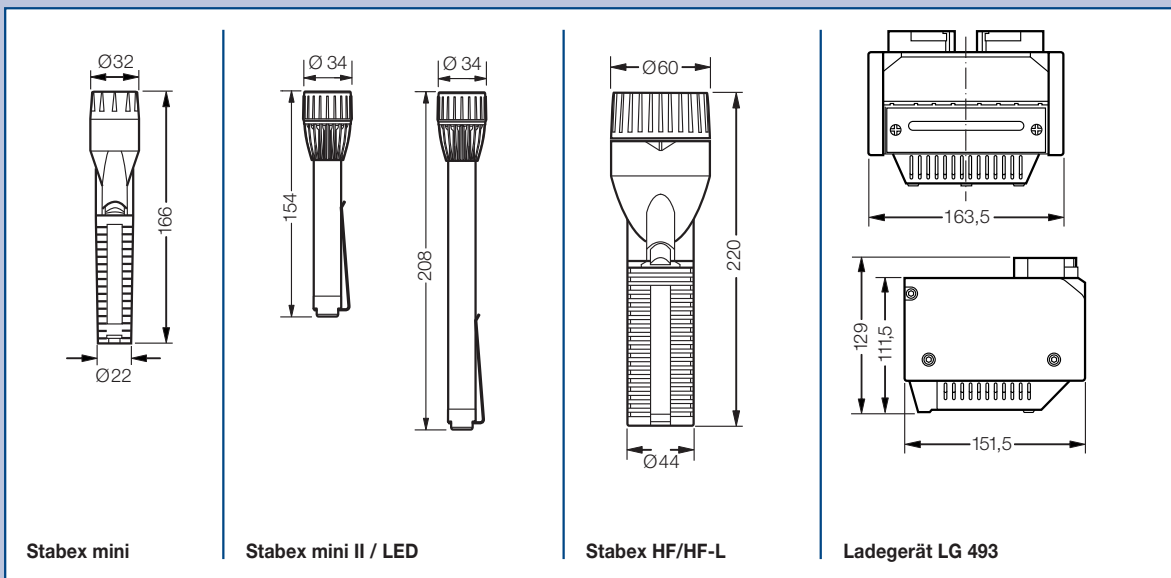

Maßzeichnungen | Reichweiten-Diagramme

Reichweiten-Diagramm Stabex mini

Reichweiten-Diagramm Stabex mini II

Reichweiten-Diagramm Stabex HF/HF-L

Maßangaben in mm

1
2
3
4
5
6
7
8
9
10
11
12