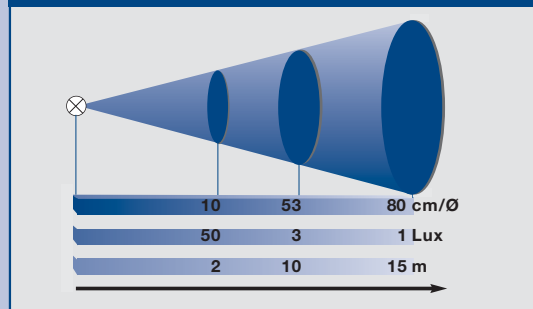

Maßzeichnungen | Reichweiten-Diagramme

Reichweiten-Diagramm Stabex mini

Reichweiten-Diagramm Stabex mini II

Reichweiten-Diagramm Stabex HF/HF-L

Maßangaben in mm

1
2
3
4
5
6
7
8
9
10
11
12