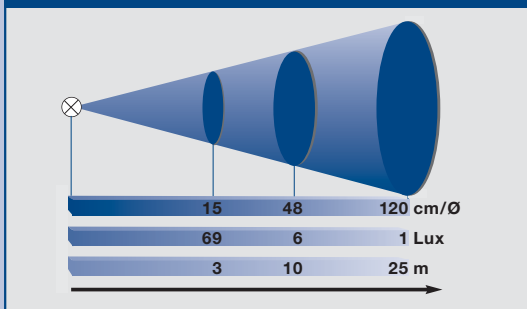

Maßzeichnungen | Reichweiten-Diagramme

Reichweiten-Diagramm Stabex mini

Reichweiten-Diagramm Stabex mini II

Reichweiten-Diagramm Stabex HF/HF-L

Maßangaben in mm

1
2
3
4
5
6
7
8
9
10
11
12