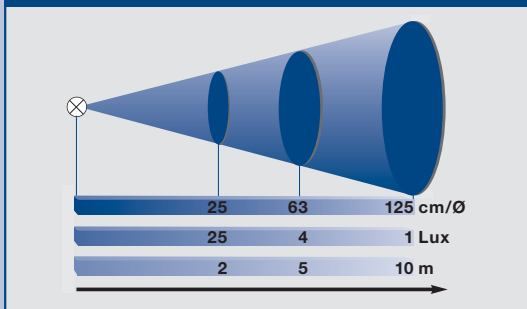

Maßzeichnungen | Reichweiten-Diagramme

Reichweiten-Diagramm Stabex mini

Reichweiten-Diagramm Stabex mini II

Reichweiten-Diagramm Stabex HF/HF-L

Maßangaben in mm

1
2
3
4
5
6
7
8
9
10
11
12