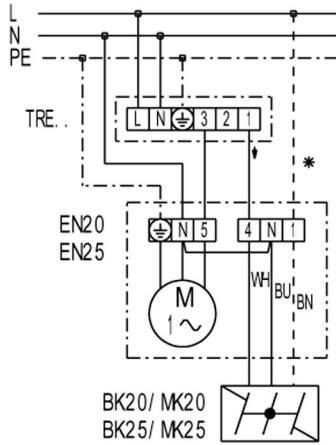

EN 25

EN 25 mit Ein- / Ausschalter

S1 - Ein- / Aus über Ausschalter

S1 - Ein- / Aus über Thermostat TH ...

S1 - Ein- / Aus über Hygrostat HY 5

S1 - Ein- / Aus über Luftqualitätsregler EAQ 10

* - Leitung nur für Klappe MK...

EN ... mit Stufenschalter FS 4

FS 4 - Stufenschalter (2 Drehzahlen)

* - Leitung nur für Klappe MK...

EN 25

EN 25 mit 5-Stufentransformator TRE

TRE - 5-Stufentransformator (Ein-/Aus, 5 Drehzahlen)

* - Leitung nur für Klappe MK...

EN 25 mit 5-Stufentransformator TRE...S und 5-Stufenschalter ESS 20

TRE...S - 5-Stufentransformator (Schaltschrank)

ESS 20 - 5-Stufenschalter (Ein-/Aus, 5 Drehzahlen)

* - Leitung nur für Klappe MK...