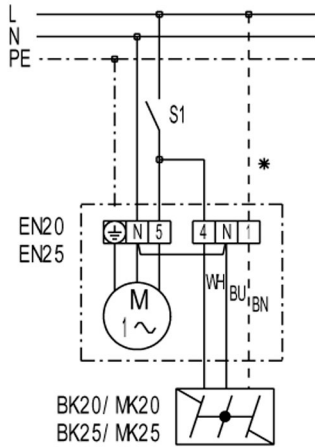

EN 25

EN 25 mit Ein- / Ausschalter

S1 - Ein- / Aus über Ausschalter

S1 - Ein- / Aus über Thermostat TH ...

S1 - Ein- / Aus über Hygrostat HY 5

S1 - Ein- / Aus über Luftqualitätsregler EAQ 10

* - Leitung nur für Klappe MK...

EN ... mit Stufenschalter FS 4

FS 4 - Stufenschalter (2 Drehzahlen)

* - Leitung nur für Klappe MK...

EN 25

EN 25 mit 5-Stufentransformator TRE

TRE - 5-Stufentransformator (Ein-/Aus, 5 Drehzahlen)

* - Leitung nur für Klappe MK...

EN 25 mit 5-Stufentransformator TRE...S und 5-Stufenschalter ESS 20

TRE...S - 5-Stufentransformator (Schaltschrank)

ESS 20 - 5-Stufenschalter (Ein-/Aus, 5 Drehzahlen)

* - Leitung nur für Klappe MK...