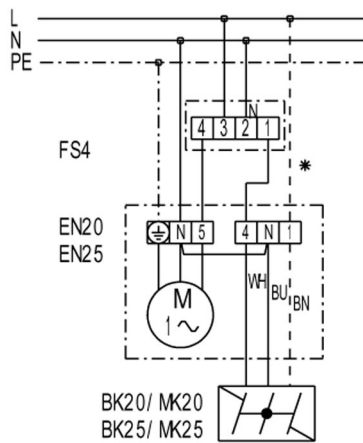

EN 25

EN 25 mit Ein- / Ausschalter

S1 - Ein- / Aus über Ausschalter

S1 - Ein- / Aus über Thermostat TH ...

S1 - Ein- / Aus über Hygrostat HY 5

S1 - Ein- / Aus über Luftqualitätsregler EAQ 10

* - Leitung nur für Klappe MK...

EN ... mit Stufenschalter FS 4

FS 4 - Stufenschalter (2 Drehzahlen)

* - Leitung nur für Klappe MK...

EN 25

EN 25 mit 5-Stufentransformator TRE

TRE - 5-Stufentransformator (Ein-/Aus, 5 Drehzahlen)

* - Leitung nur für Klappe MK...

EN 25 mit 5-Stufentransformator TRE...S und 5-Stufenschalter ESS 20

TRE...S - 5-Stufentransformator (Schaltschrank)

ESS 20 - 5-Stufenschalter (Ein-/Aus, 5 Drehzahlen)

* - Leitung nur für Klappe MK...