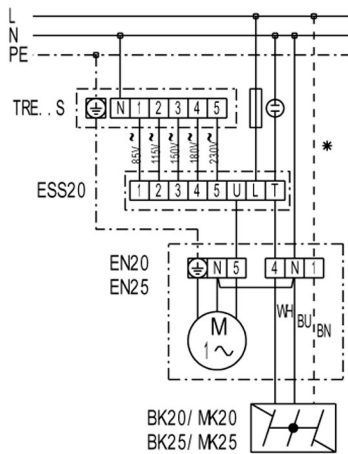

EN 25

EN 25 mit Ein- / Ausschalter

S1 - Ein- / Aus über Ausschalter

S1 - Ein- / Aus über Thermostat TH ...

S1 - Ein- / Aus über Hygrostat HY 5

S1 - Ein- / Aus über Luftqualitätsregler EAQ 10

* - Leitung nur für Klappe MK...

EN ... mit Stufenschalter FS 4

FS 4 - Stufenschalter (2 Drehzahlen)

* - Leitung nur für Klappe MK...

EN 25

EN 25 mit 5-Stufentransformator TRE

TRE - 5-Stufentransformator (Ein-/Aus, 5 Drehzahlen)

* - Leitung nur für Klappe MK...

EN 25 mit 5-Stufentransformator TRE...S und 5-Stufenschalter ESS 20

TRE...S - 5-Stufentransformator (Schaltschrank)

ESS 20 - 5-Stufenschalter (Ein-/Aus, 5 Drehzahlen)

* - Leitung nur für Klappe MK...