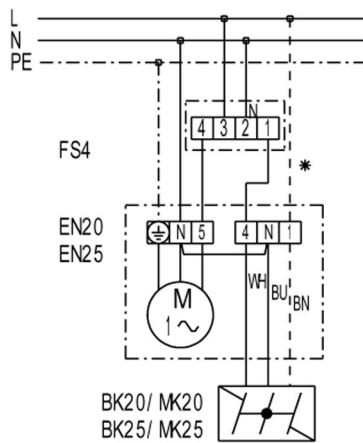

EN 20

EN 20, EN 25, EN 31 mit Ein- / Ausschalter

S1 - Ein- / Aus über Ausschalter

S1 - Ein- / Aus über Thermostat TH ...

S1 - Ein- / Aus über Hygrostat HY 5

S1 - Ein- / Aus über Luftqualitätsregler EAQ 10

* - Leitung nur für Klappe MK...

EN 20, EN 25, EN 31 mit Stufenschalter FS 4

FS 4 - Stufenschalter (2 Drehzahlen)

* - Leitung nur für Klappe MK...

EN 20

EN 20, EN 25, EN 31 mit 5-Stufentransformator TRE

TRE - 5-Stufentransformator (Ein-/Aus, 5 Drehzahlen)

* - Leitung nur für Klappe MK...

EN 20, EN 25, EN 31 mit 5-Stufentransformator TRE...S und 5-Stufenschalter ESS 20

TRE...S - 5-Stufentransformator (Schaltschrank)

ESS 20 - 5-Stufenschalter (Ein-/Aus, 5 Drehzahlen)

* - Leitung nur für Klappe MK...