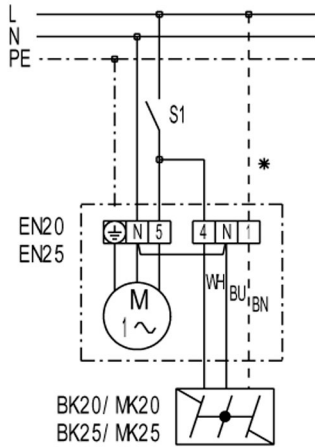

EN 20

EN 20, EN 25, EN 31 mit Ein- / Ausschalter

S1 - Ein- / Aus über Ausschalter

S1 - Ein- / Aus über Thermostat TH ...

S1 - Ein- / Aus über Hygrostat HY 5

S1 - Ein- / Aus über Luftqualitätsregler EAQ 10

* - Leitung nur für Klappe MK...

EN 20, EN 25, EN 31 mit Stufenschalter FS 4

FS 4 - Stufenschalter (2 Drehzahlen)

* - Leitung nur für Klappe MK...

EN 20

EN 20, EN 25, EN 31 mit 5-Stufentransformator TRE

TRE - 5-Stufentransformator (Ein-/Aus, 5 Drehzahlen)

* - Leitung nur für Klappe MK...

EN 20, EN 25, EN 31 mit 5-Stufentransformator TRE...S und 5-Stufenschalter ESS 20

TRE...S - 5-Stufentransformator (Schaltschrank)

ESS 20 - 5-Stufenschalter (Ein-/Aus, 5 Drehzahlen)

* - Leitung nur für Klappe MK...