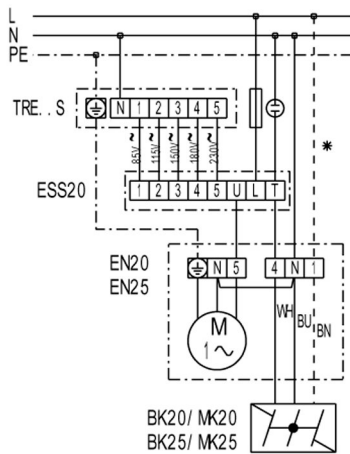

EN 20

EN 20, EN 25, EN 31 mit Ein- / Ausschalter

S1 - Ein- / Aus über Ausschalter

S1 - Ein- / Aus über Thermostat TH ...

S1 - Ein- / Aus über Hygrostat HY 5

S1 - Ein- / Aus über Luftqualitätsregler EAQ 10

* - Leitung nur für Klappe MK...

EN 20, EN 25, EN 31 mit Stufenschalter FS 4

FS 4 - Stufenschalter (2 Drehzahlen)

* - Leitung nur für Klappe MK...

EN 20

EN 20, EN 25, EN 31 mit 5-Stufentransformator TRE

TRE - 5-Stufentransformator (Ein-/Aus, 5 Drehzahlen)

* - Leitung nur für Klappe MK...

EN 20, EN 25, EN 31 mit 5-Stufentransformator TRE...S und 5-Stufenschalter ESS 20

TRE...S - 5-Stufentransformator (Schaltschrank)

ESS 20 - 5-Stufenschalter (Ein-/Aus, 5 Drehzahlen)

* - Leitung nur für Klappe MK...