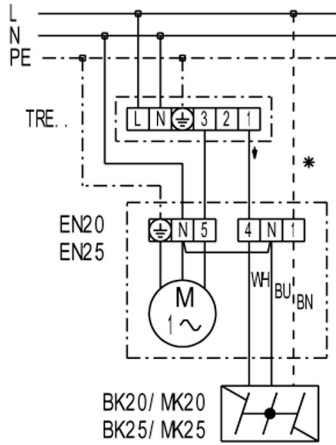

EN 20

EN 20, EN 25, EN 31 mit Ein- / Ausschalter

S1 - Ein- / Aus über Ausschalter

S1 - Ein- / Aus über Thermostat TH ...

S1 - Ein- / Aus über Hygrostat HY 5

S1 - Ein- / Aus über Luftqualitätsregler EAQ 10

* - Leitung nur für Klappe MK...

EN 20, EN 25, EN 31 mit Stufenschalter FS 4

FS 4 - Stufenschalter (2 Drehzahlen)

* - Leitung nur für Klappe MK...

EN 20

EN 20, EN 25, EN 31 mit 5-Stufentransformator TRE

TRE - 5-Stufentransformator (Ein-/Aus, 5 Drehzahlen)

* - Leitung nur für Klappe MK...

EN 20, EN 25, EN 31 mit 5-Stufentransformator TRE...S und 5-Stufenschalter ESS 20

TRE...S - 5-Stufentransformator (Schaltschrank)

ESS 20 - 5-Stufenschalter (Ein-/Aus, 5 Drehzahlen)

* - Leitung nur für Klappe MK...