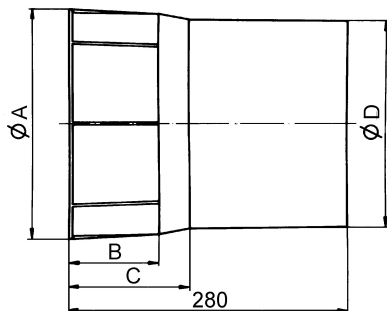

WH 31

Kurzinformation

Wandhülse für Ventilator mit Nennweite 315, Kunststoff

Artikelnummer 0059.0231

Technische Daten

Einbauort	Wand, Decke
Material	Kunststoff
Gewicht	1,235 kg
Geeignet für Nennweite	315 mm
Sortiment	C
EAN	4012799592310

Maße [mm]

A	B	C	D
356	126	155	328