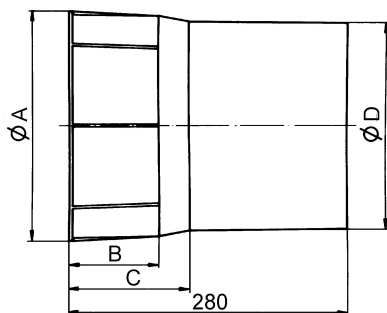

WH 25

Kurzinformation

Wandhülse für Ventilator mit Nennweite 250, Kunststoff

Artikelnummer 0059.0230

Technische Daten

Einbauort	Wand, Decke
Material	Kunststoff
Gewicht	0,815 kg
Geeignet für Nennweite	250 mm
Sortiment	C
EAN	4012799592303

Maße [mm]

A	B	C	D
287	90	120	262