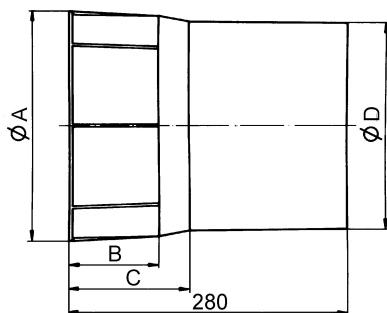

WH 20

Kurzinformation

Wandhülse für Ventilator mit Nennweite 200, Kunststoff

Artikelnummer 0059.0229

Technische Daten

Einbauort	Wand, Decke
Material	Kunststoff
Gewicht	0,67 kg
Geeignet für Nennweite	200 mm
Sortiment	C
EAN	4012799592297

Maße [mm]

A	B	C	D
237	90	120	212