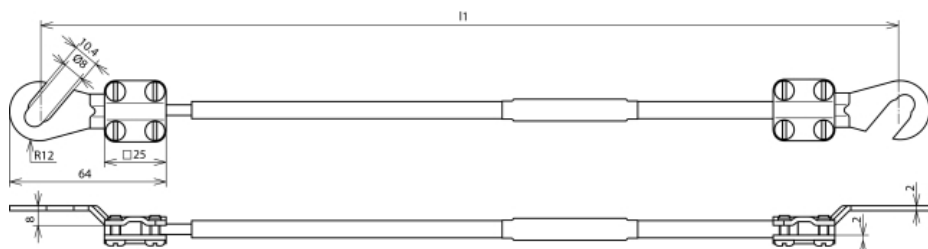

(410 299)

Abbildung unverbindlich

Art.-Nr.	410 299
Leitungsquerschnitt	10 mm <sup>2</sup>
Leitungslänge (l1)	30,0 m
Kabelschuh offen	2xM8/M10
Farbe	schwarz
Gewicht	3,66 kg
Zolltarifnummer	85369010
Militärische Bezeichnung	VG 96927 T011 A061
Versorgungs-Nr.	6150-12-156-9114
GTIN (EAN)	4013364028555
VPE	1 Stk.

Änderungen in Form und Technik, bei Maßen, Gewichten und Werkstoffen behalten wir uns im Sinne des Fortschrittes der Technik vor. Die Abbildungen sind unverbindlich.

Sollen die Produkte gemäß den Vorgaben in den VG-Normen verpackt werden, muss dies bei der Bestellung explizit angegeben werden.